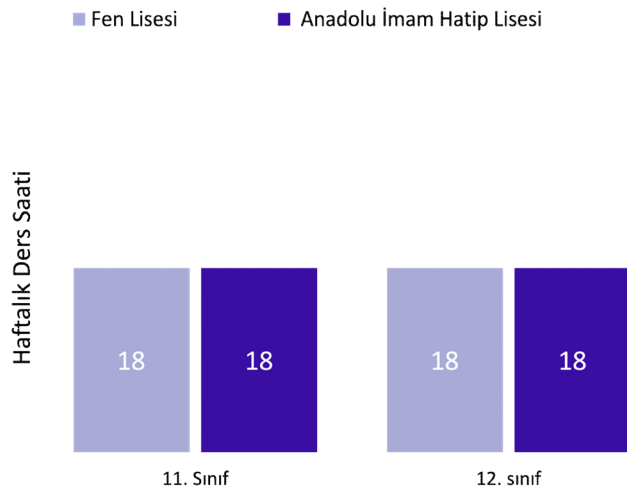

Sinan AYDIN
Eskişehir İl Milli Eğitim Müdürü

ANADOLU
İMAM HATİP LİSELERİNDE
DERS DAĞILIMI

ANADOLU İMAM HATİP LİSELERİNDE DERS DAĞILIMI

ANADOLU İMAM HATİP LİSESİ VE ANADOLU LİSESİ 4 YILLIK DERS SAATİ KARŞILAŞTIRMASI

► İmam hatip liseleri ile Anadolu liselerinde görülen temel derslerin haftalık ders saatleri aynıdır.

FEN VE SOSYAL BİLİMLER PROGRAMI UYGULAYAN ANADOLU İMAM HATİP LİSESİ VE FEN LİSESİ HAFTALIK SAYISAL DERS SAATİ KARŞILAŞTIRMASI