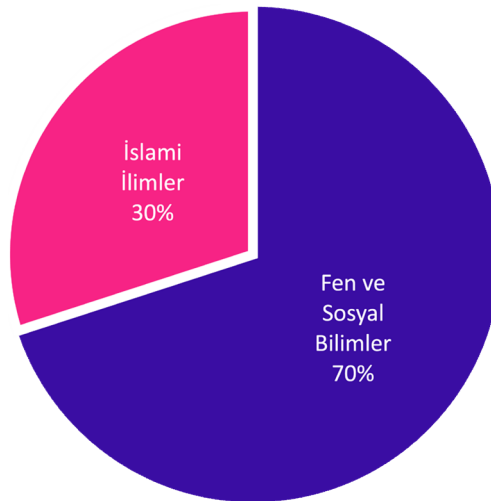

ANADOLU İMAM HATİP LİSELERİNDE OKUTULAN DERSLERİN 4 YILLIK AĞIRLIĞI

► İmam hatip liseleri fen, matematik ve sosyal - kültür dersleri ile İslami ilimler derslerinin birlikte okutulduğu okullardır.