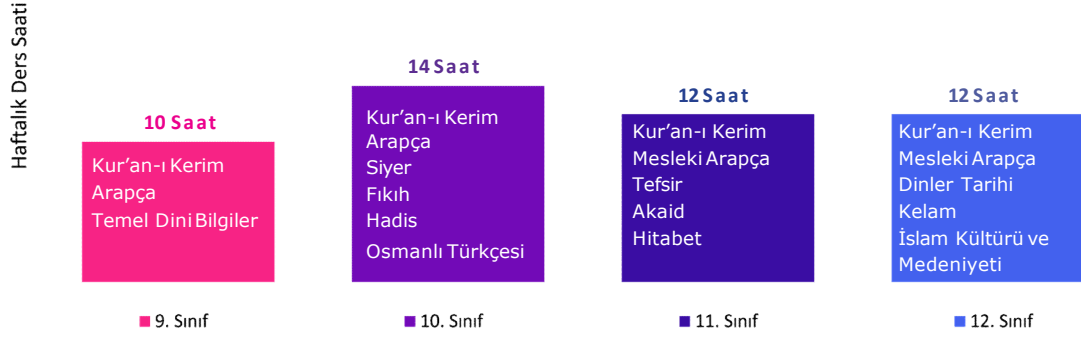

Sinan AYDIN
Eskişehir İl Milli Eğitim Müdürü

ANADOLU
İMAM HATİP LİSELERİNDE
DERS DAĞILIMI

ANADOLU İMAM HATİP LİSELERİNDE DERS DAĞILIMI

ANADOLU İMAM HATİP LİSESİ VE ANADOLU LİSESİ 4 YILLIK DERS SAATİ KARŞILAŞTIRMASI

► İmam hatip liseleri ile Anadolu liselerinde görülen temel derslerin haftalık ders saatleri aynıdır.

FEN VE SOSYAL BİLİMLER PROGRAMI UYGULAYAN ANADOLU İMAM HATİP LİSESİ VE FEN LİSESİ HAFTALIK SAYISAL DERS SAATİ KARŞILAŞTIRMASI

► Fen liseleri ile fen programı uygulayan imam hatip liselerinin 11ve 12. sınıftaki sayısal derslerin haftalık ders saatleri aynıdır.

İMAM HATİP LİSELERİNDE İSLAMİ İLİMLER DERSLERİNİN SINIFLARA GÖRE DAĞILIMI