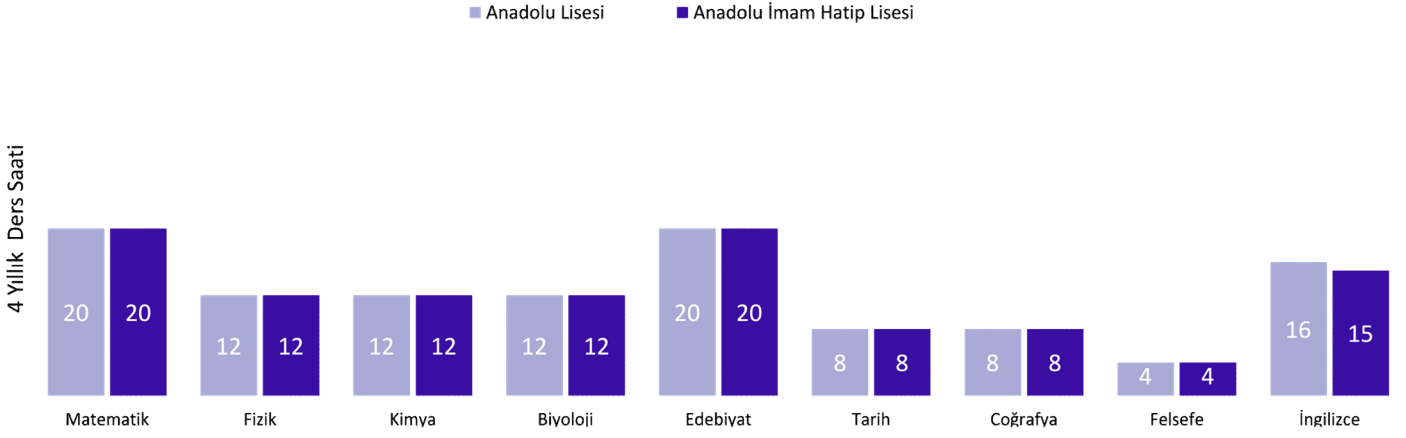

Sinan AYDIN
Eskişehir İl Milli Eğitim Müdürü

ANADOLU
İMAM HATİP LİSELERİNDE
DERS DAĞILIMI

ANADOLU İMAM HATİP LİSELERİNDE DERS DAĞILIMI

ANADOLU İMAM HATİP LİSESİ VE ANADOLU LİSESİ 4 YILLIK DERS SAATİ KARŞILAŞTIRMASI